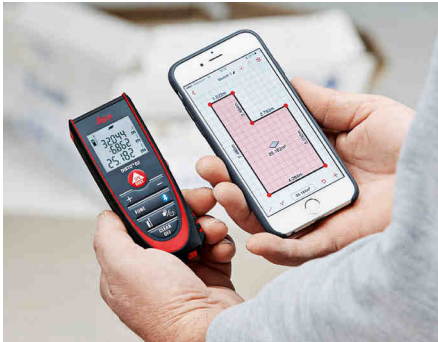

### Klein, handlich, vielseitig!

Dieses kleine und handliche Laserdistanzmessgerät hat eine Reichweite von bis zu 100 m und ist mit vielen interessanten Funktionen ausgestattet. Mit dem multifunktionalen Endstück sind auch Messungen ab Kanten und aus Ecken kein Problem. Die präzisen Messungen lassen sich in die Leica DISTO™ sketch App auf einem Smartphone oder Tablet übertragen. So können Grundrisse und einfache Skizzen schnell erstellt und vermasst werden.

Ausgestattet mit:

- Bluetooth® Smart für die Datenübertragung auf Smartphones und Tablets
- Multifunktionalem Endstück zum Messen ab Kanten und aus Ecken
- 100 m Reichweite
- X-Range Power Technology
- Übersichtlichem, beleuchtetem 3 Zeilen-Display
- IP 54 Staub- und Spritzwasserschutz

### Bluetooth® Smart

Die Leica App DISTO™ sketch ist das ideale Bindeglied zwischen dem Leica DISTO™ D110 und einem Smartphone oder Tablet. Damit lassen sich Grundrisse und Skizzen erstellen und präzise bemaßen.

### Lange Distanzen

Die innovative X-Range Power Technology ermöglicht, dass dieses kleine Gerät große Distanzen von bis zu 100 m messen kann. Diese Technology steht außerdem für beste Messleistung, das heißt schnelle und zuverlässige Messungen.